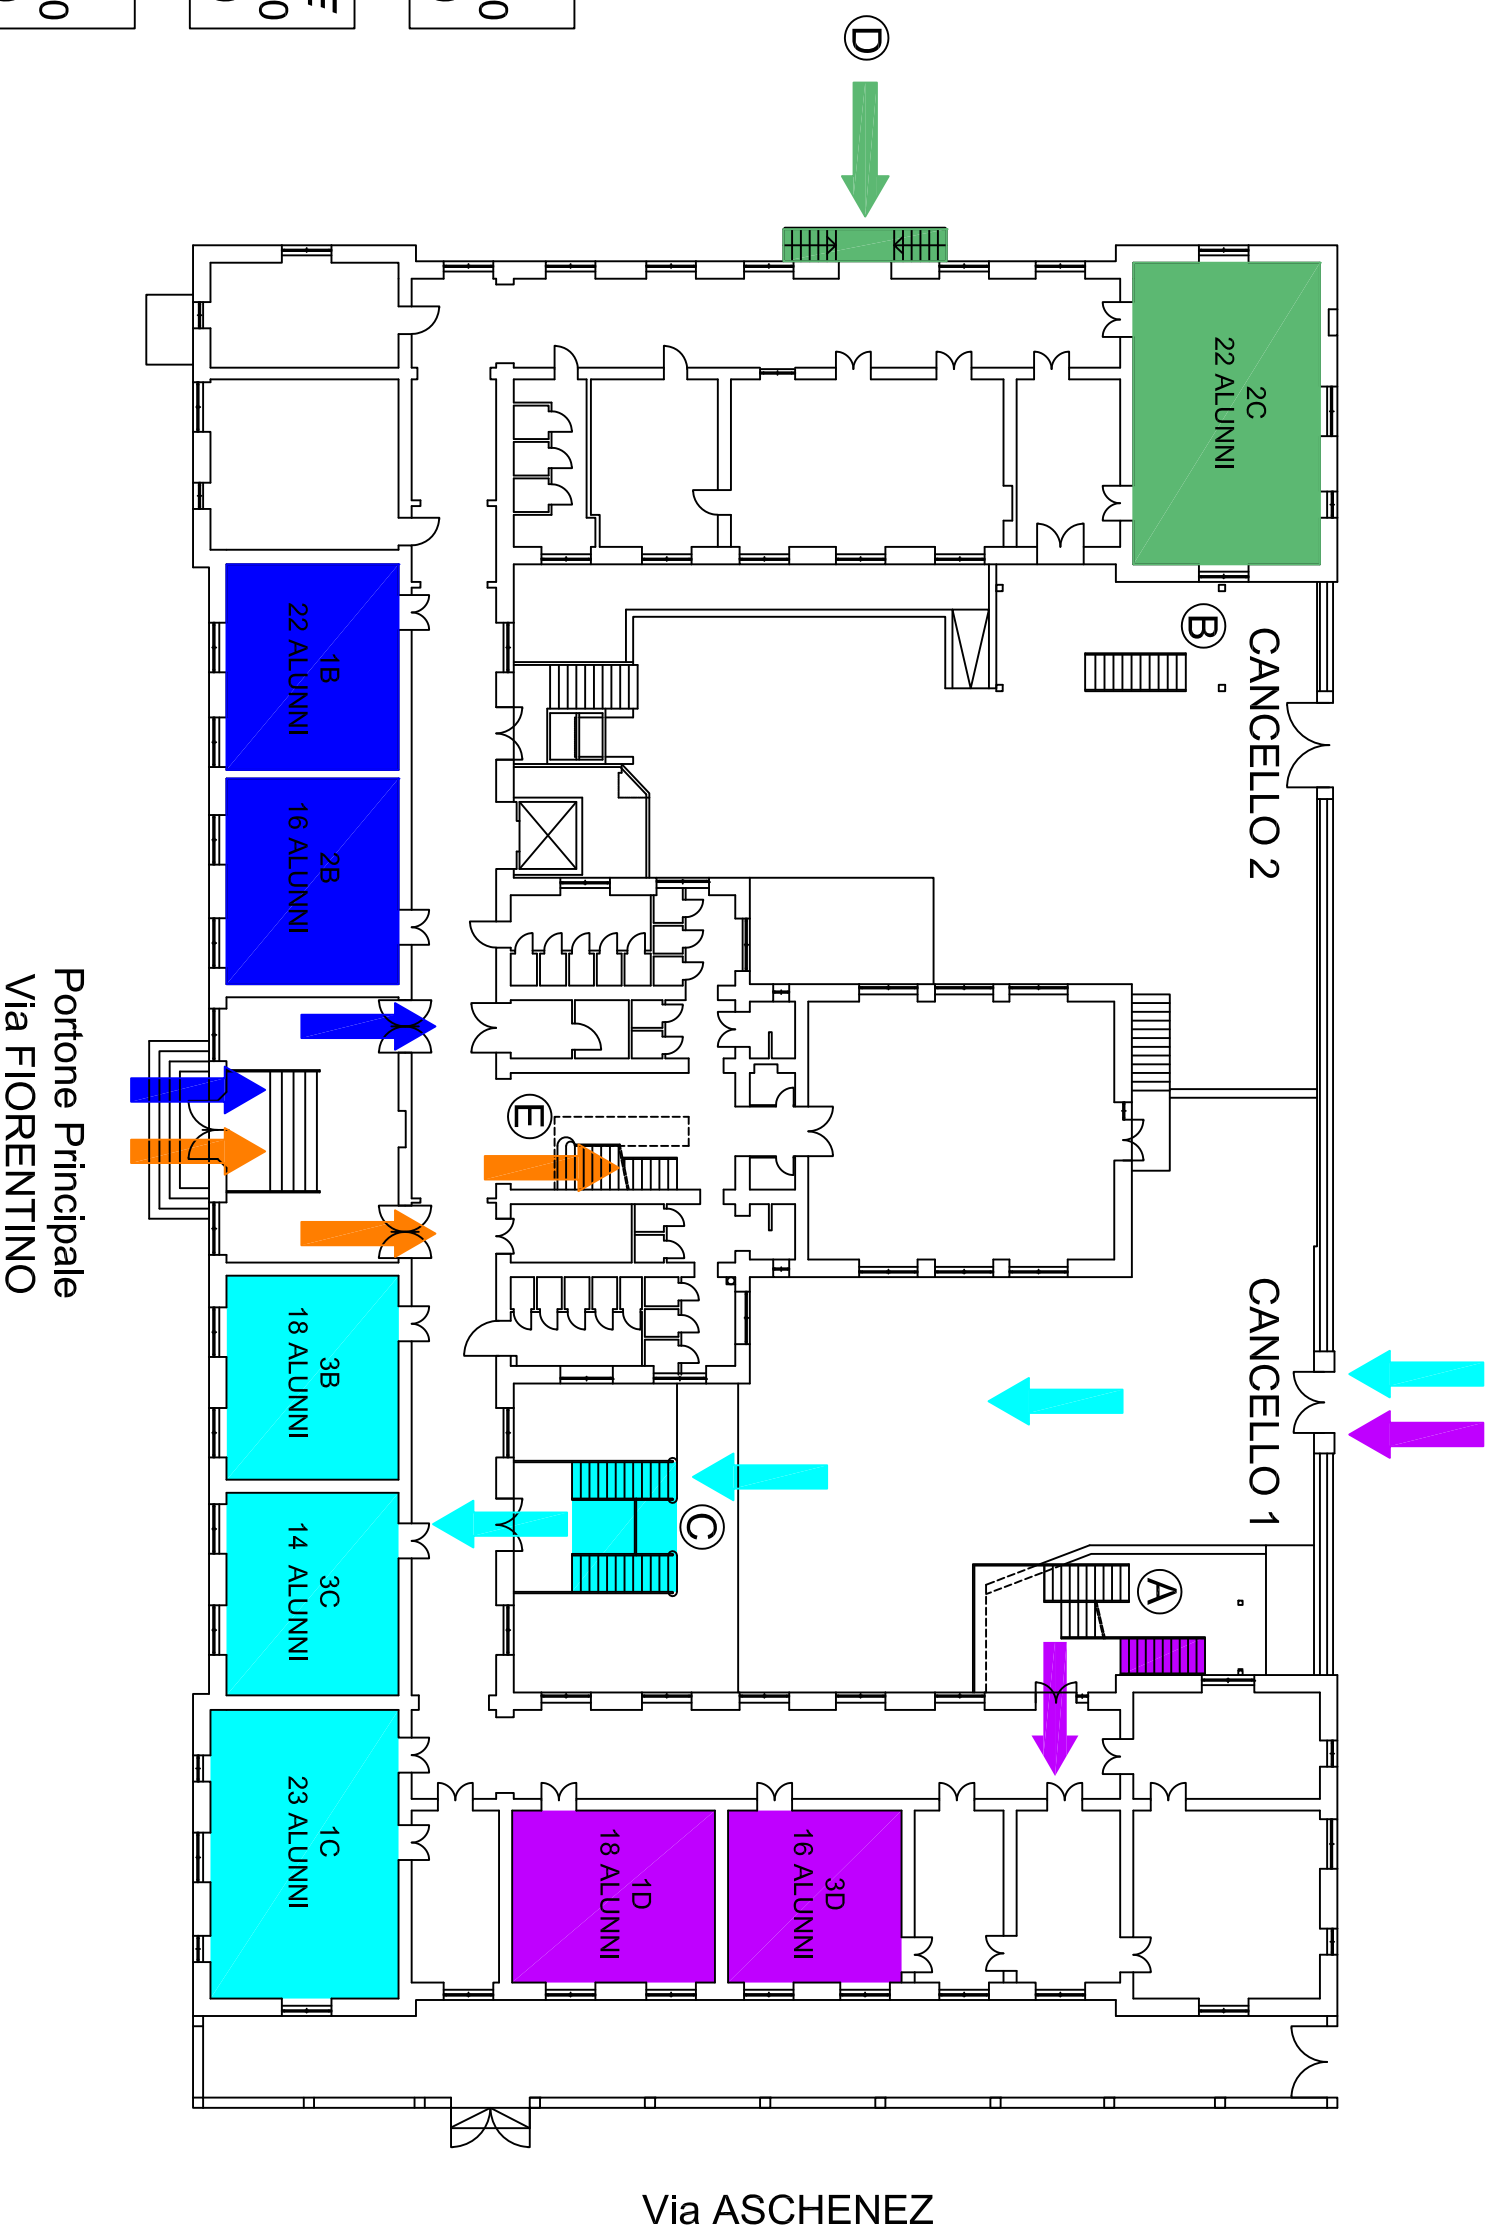

ISTITUTO COMPRENSIVO GALILEI-PASCOLI
PLESSO GALILEI
PIANTA PIANO RIALZATO

PLANIMETRIA FASI ENTRATA ED USCITA

CLASSI PRIME
ENTRATA ORE 8:00
USCITA ORE 12:50

CLASSI SECONDE
ENTRATA ORE 8:10
USCITA ORE 13:00

CLASSI TERZE
ENTRATA ORE 8:20
USCITA ORE 13:10

INGRESSO PIANO RIALZATO
DA CANCELLO 1 LATO CASTELLO E SCALA ESTERNA "C"

INGRESSO PIANO RIALZATO
DA SCALE ESTERNE "D" - LATO VIA POSSIDONEA

INGRESSO PIANO RIALZATO
DA INGRESSO PRINCIPALE DI VIA FIORENTINO

INGRESSO PIANO RIALZATO - DA CANCELLO 1
LATI CASTELLO E SCALA DI EMERGENZA ESTERNA "A"